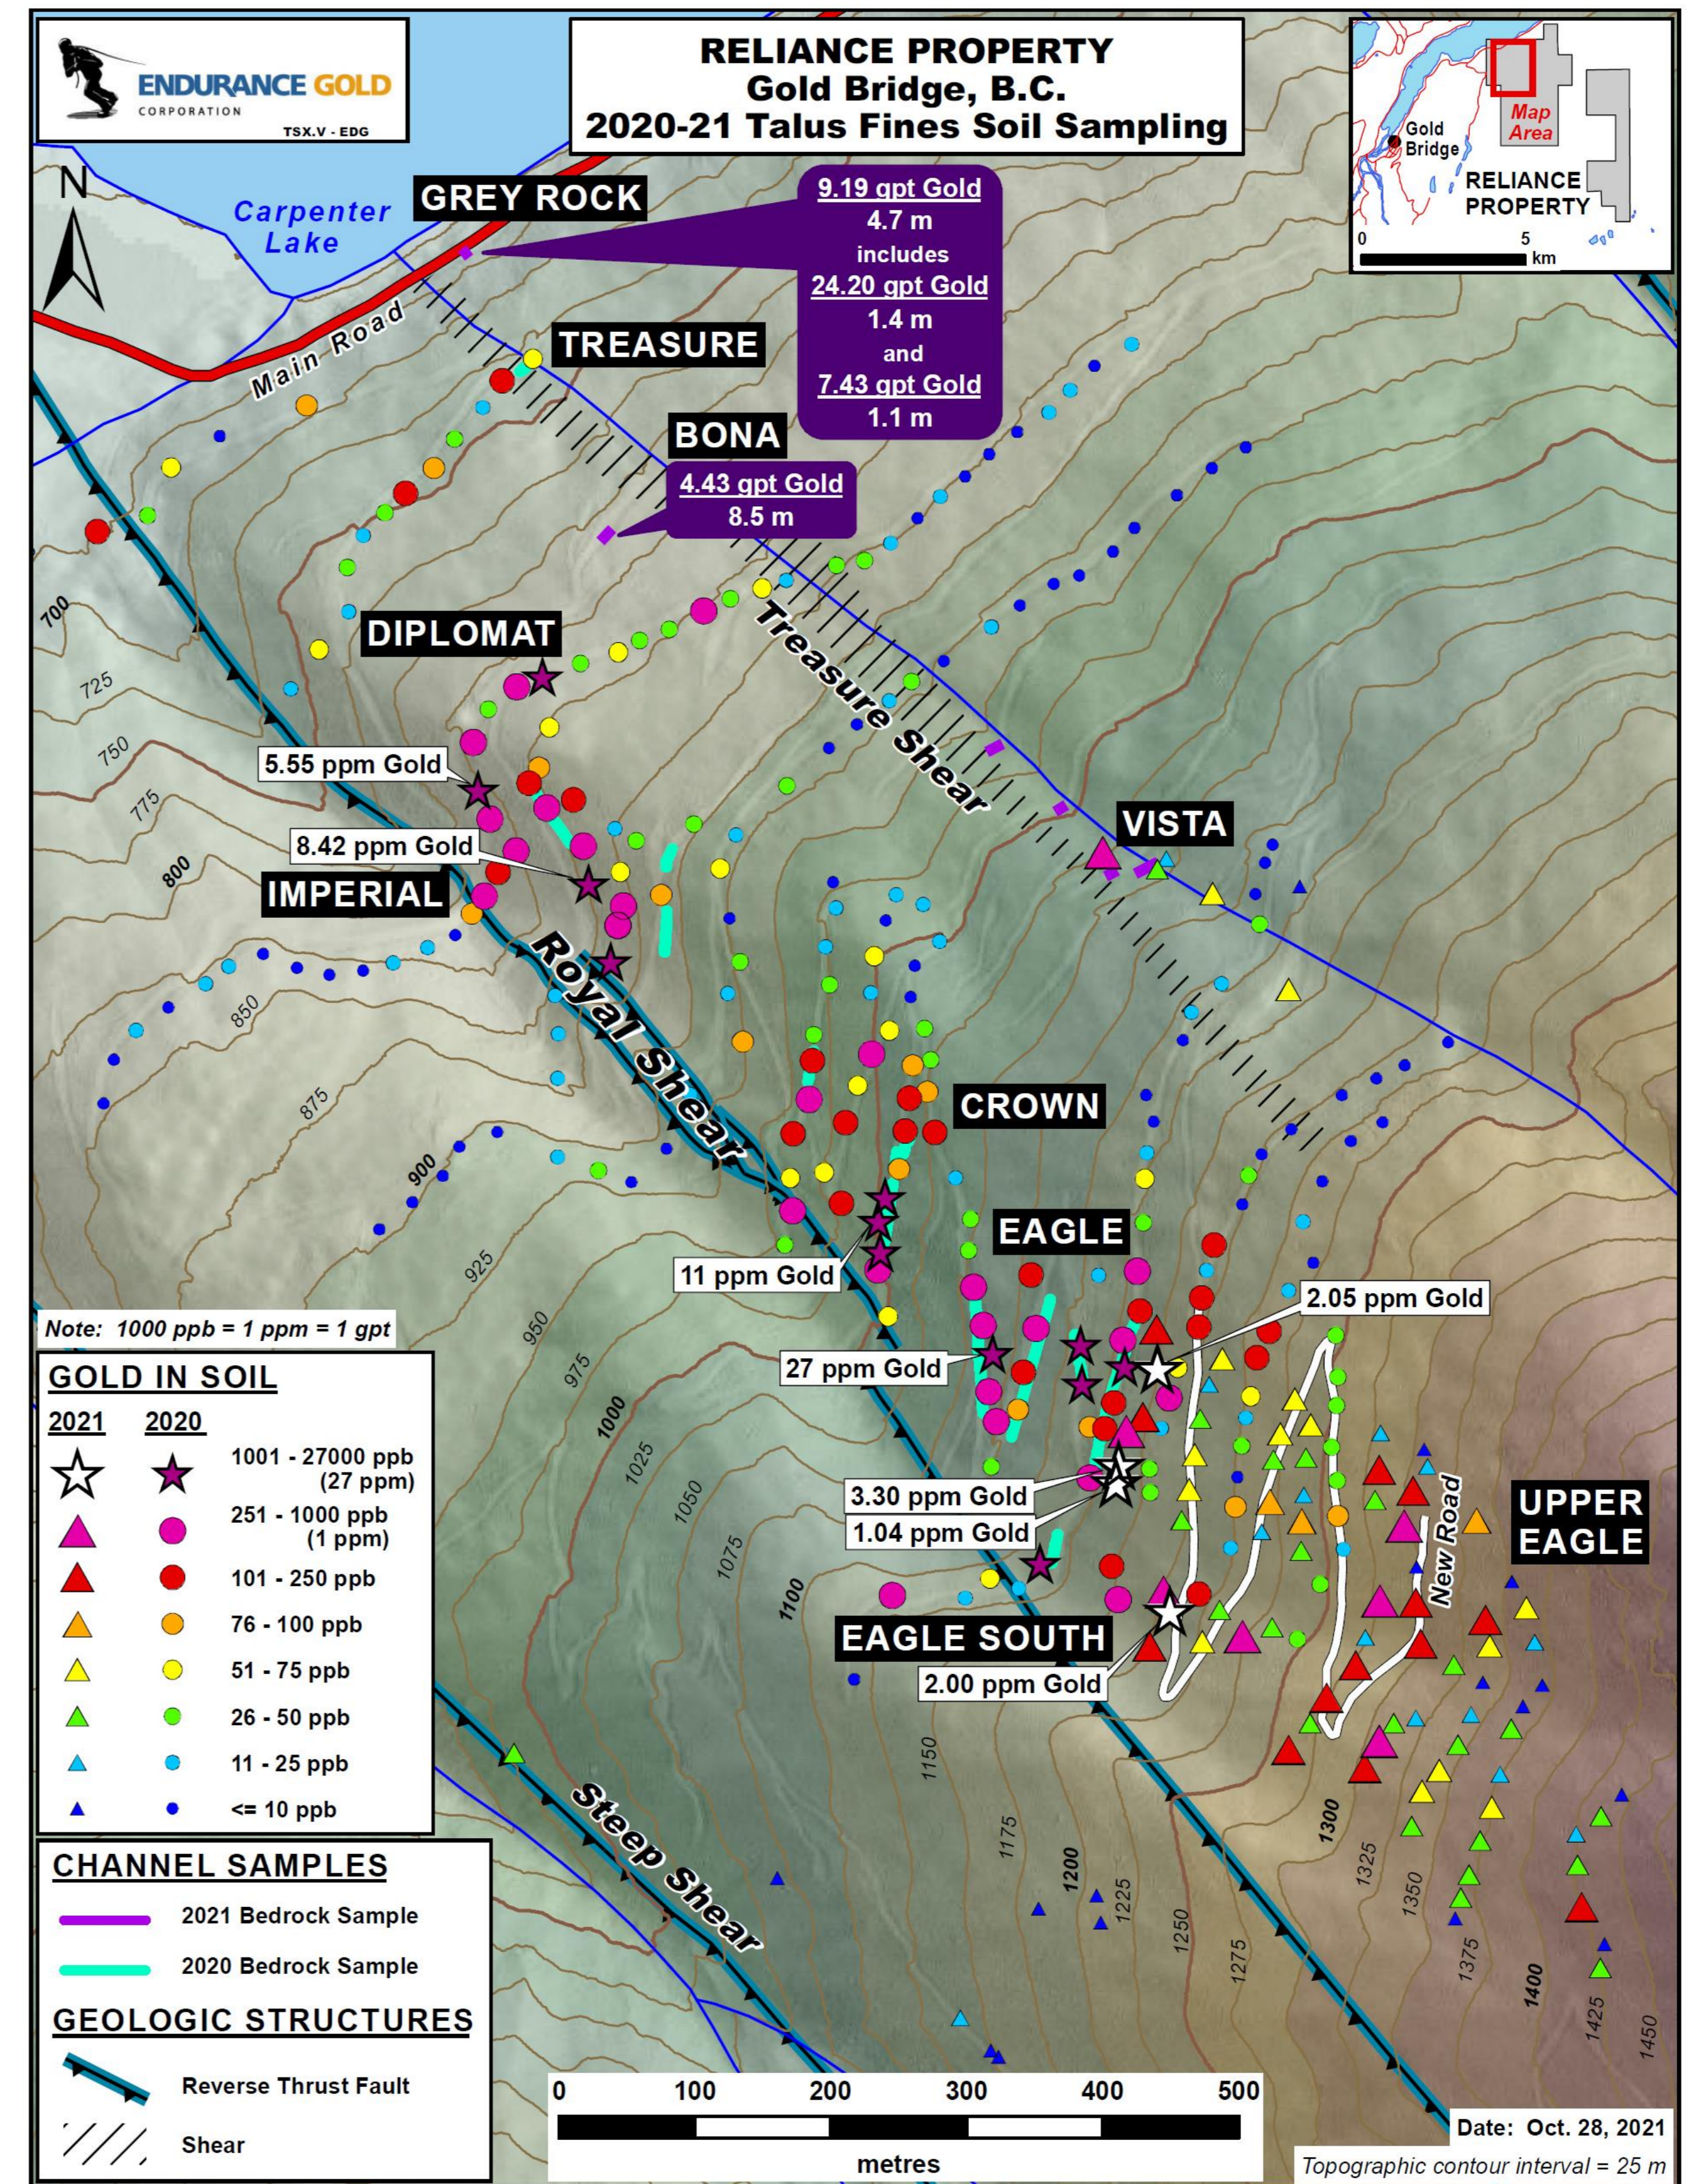

**BIOGEOCHEM ANOMALIES**

**GOLD IN TALUS-FINES**

**Eagle Stibnite Grab (0.83 g/t Au, 11.7% Sb)**

**Enigma Stibnite Grab (4.1 g/t Au, 6.8% Sb)**

**Reliance Property – Geochem (Arsenic) Anomalies**

**Olympic & Enigma – Geochem (Arsenic) Anomalies**