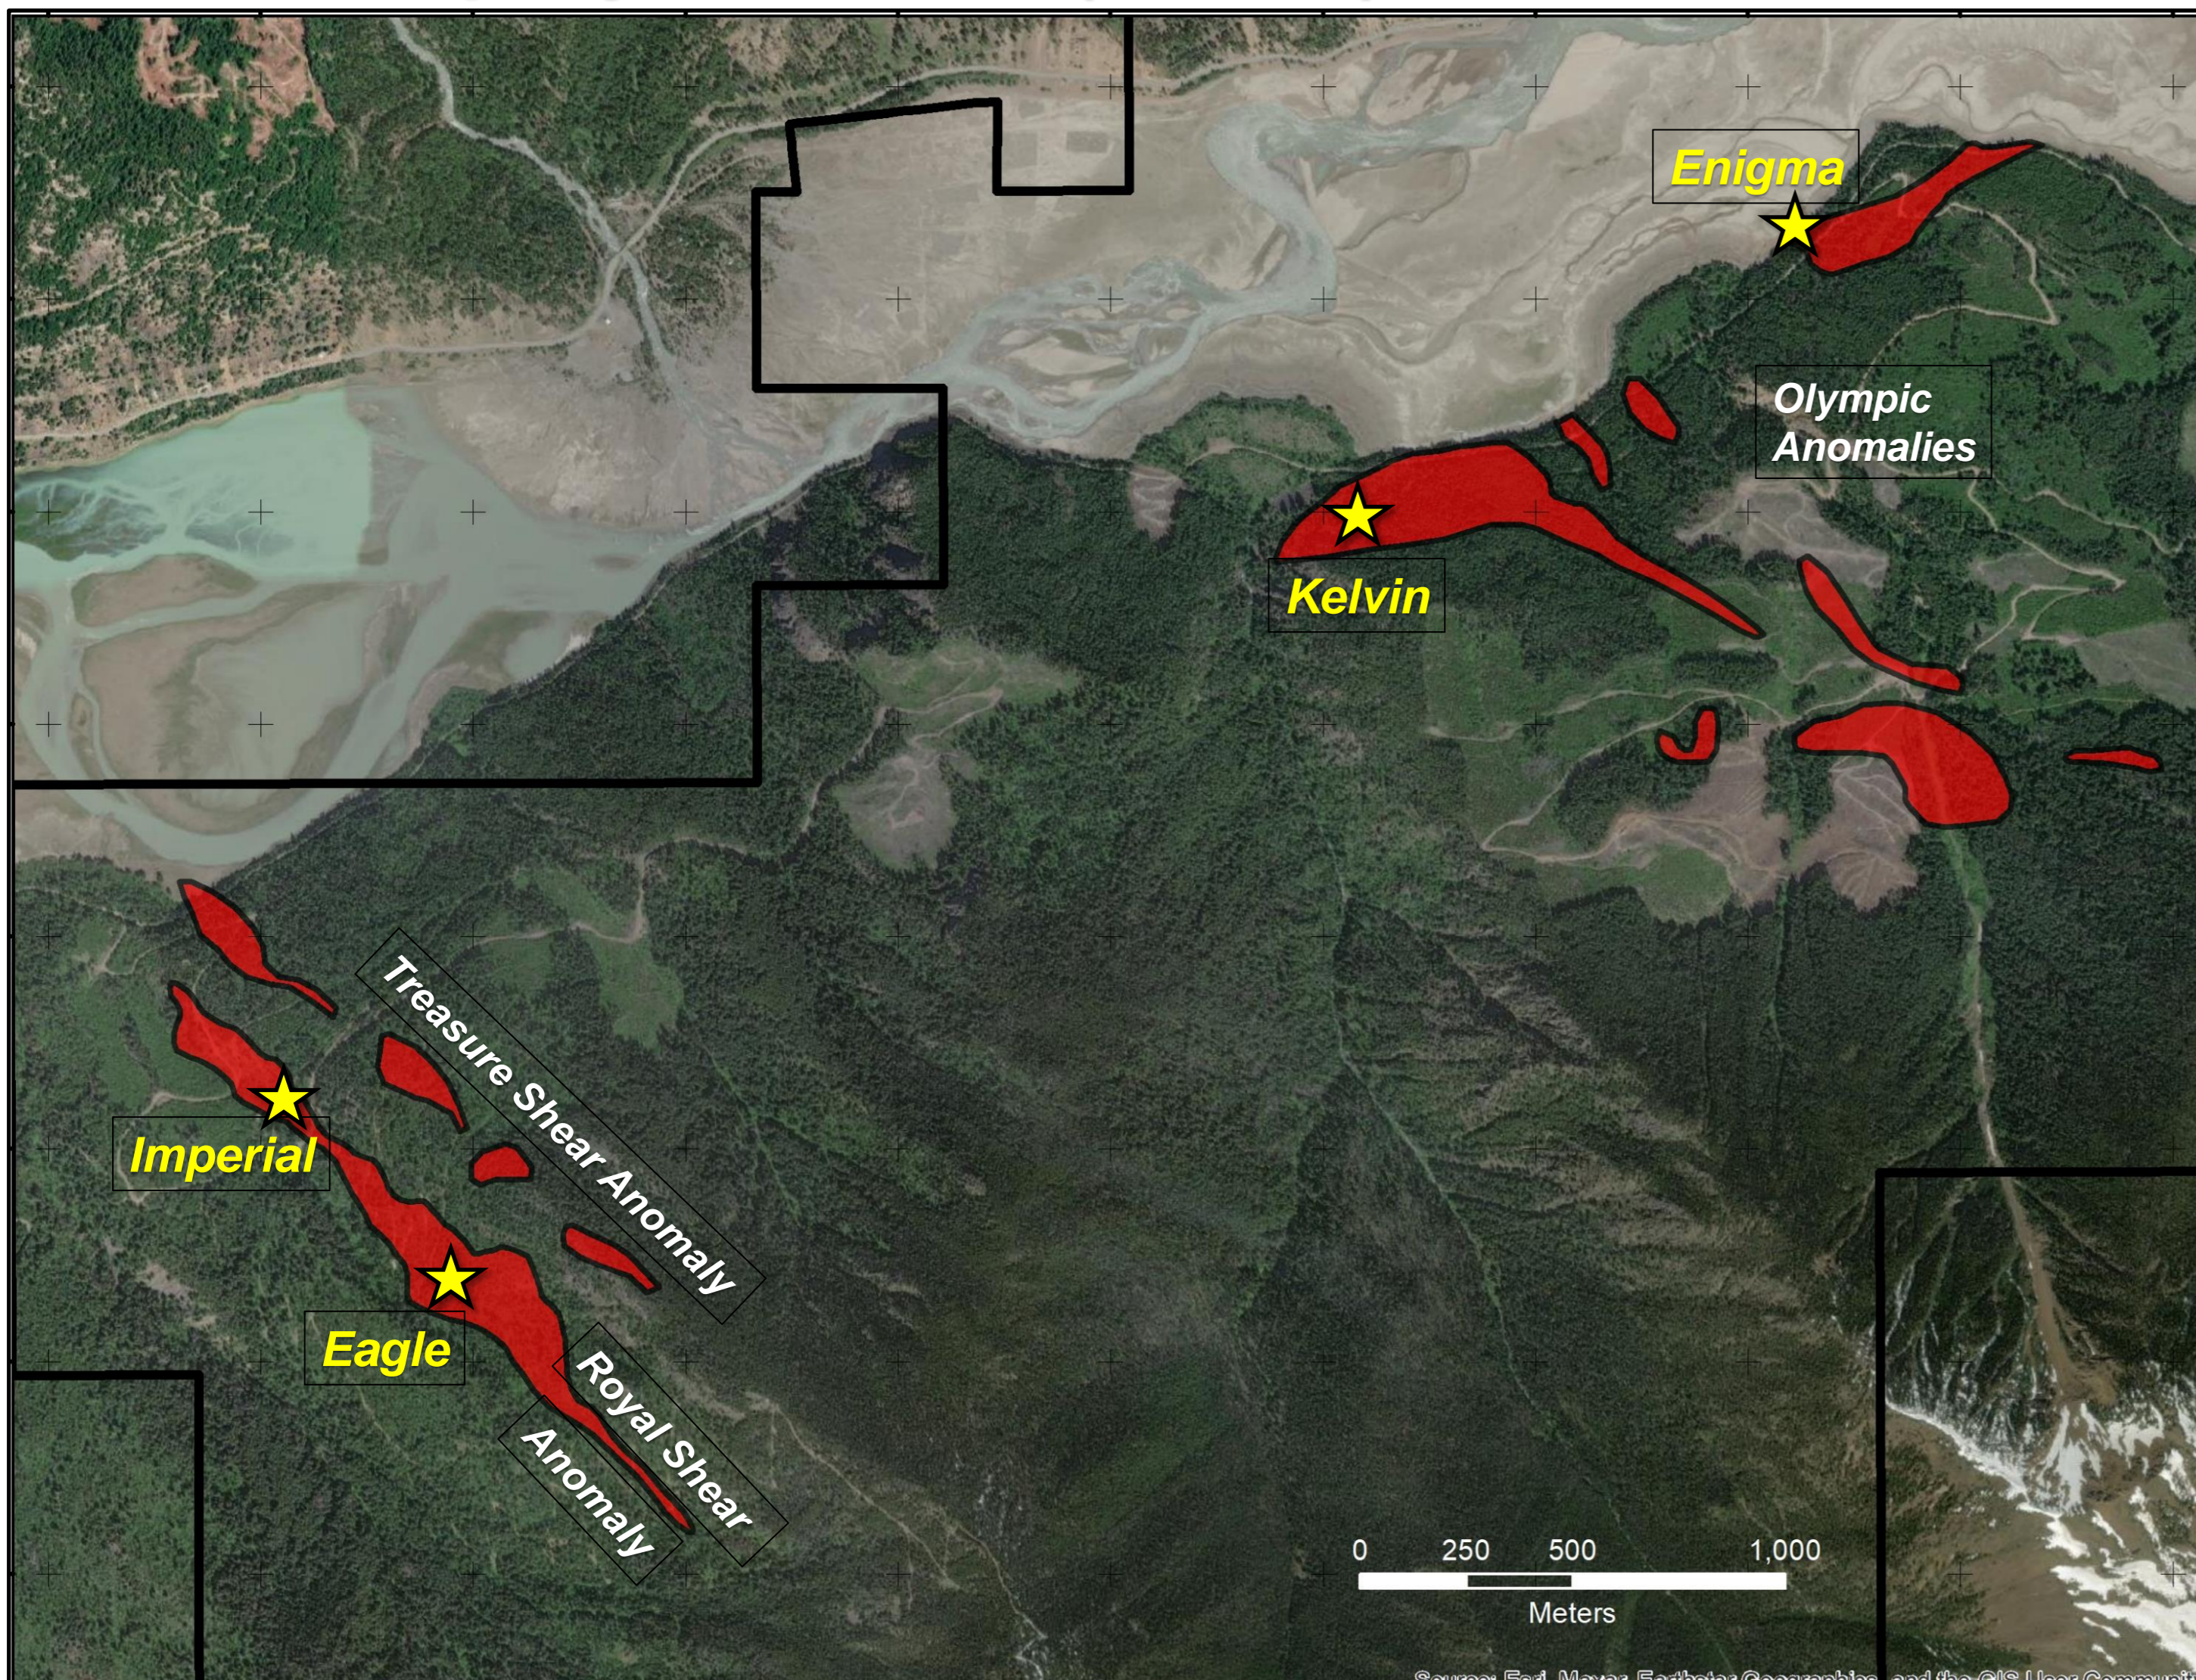

**BIOGEOCHEM ANOMALIES**

**GOLD IN TALUS-FINES**

**Eagle Stibnite Grab (0.83 g/t Au, 11.7% Sb)**

**Enigma Stibnite Grab (4.1 g/t Au, 6.8% Sb)**

**Reliance Property – Geochem (Arsenic) Anomalies**

**Olympic & Enigma – Geochem (Arsenic) Anomalies**