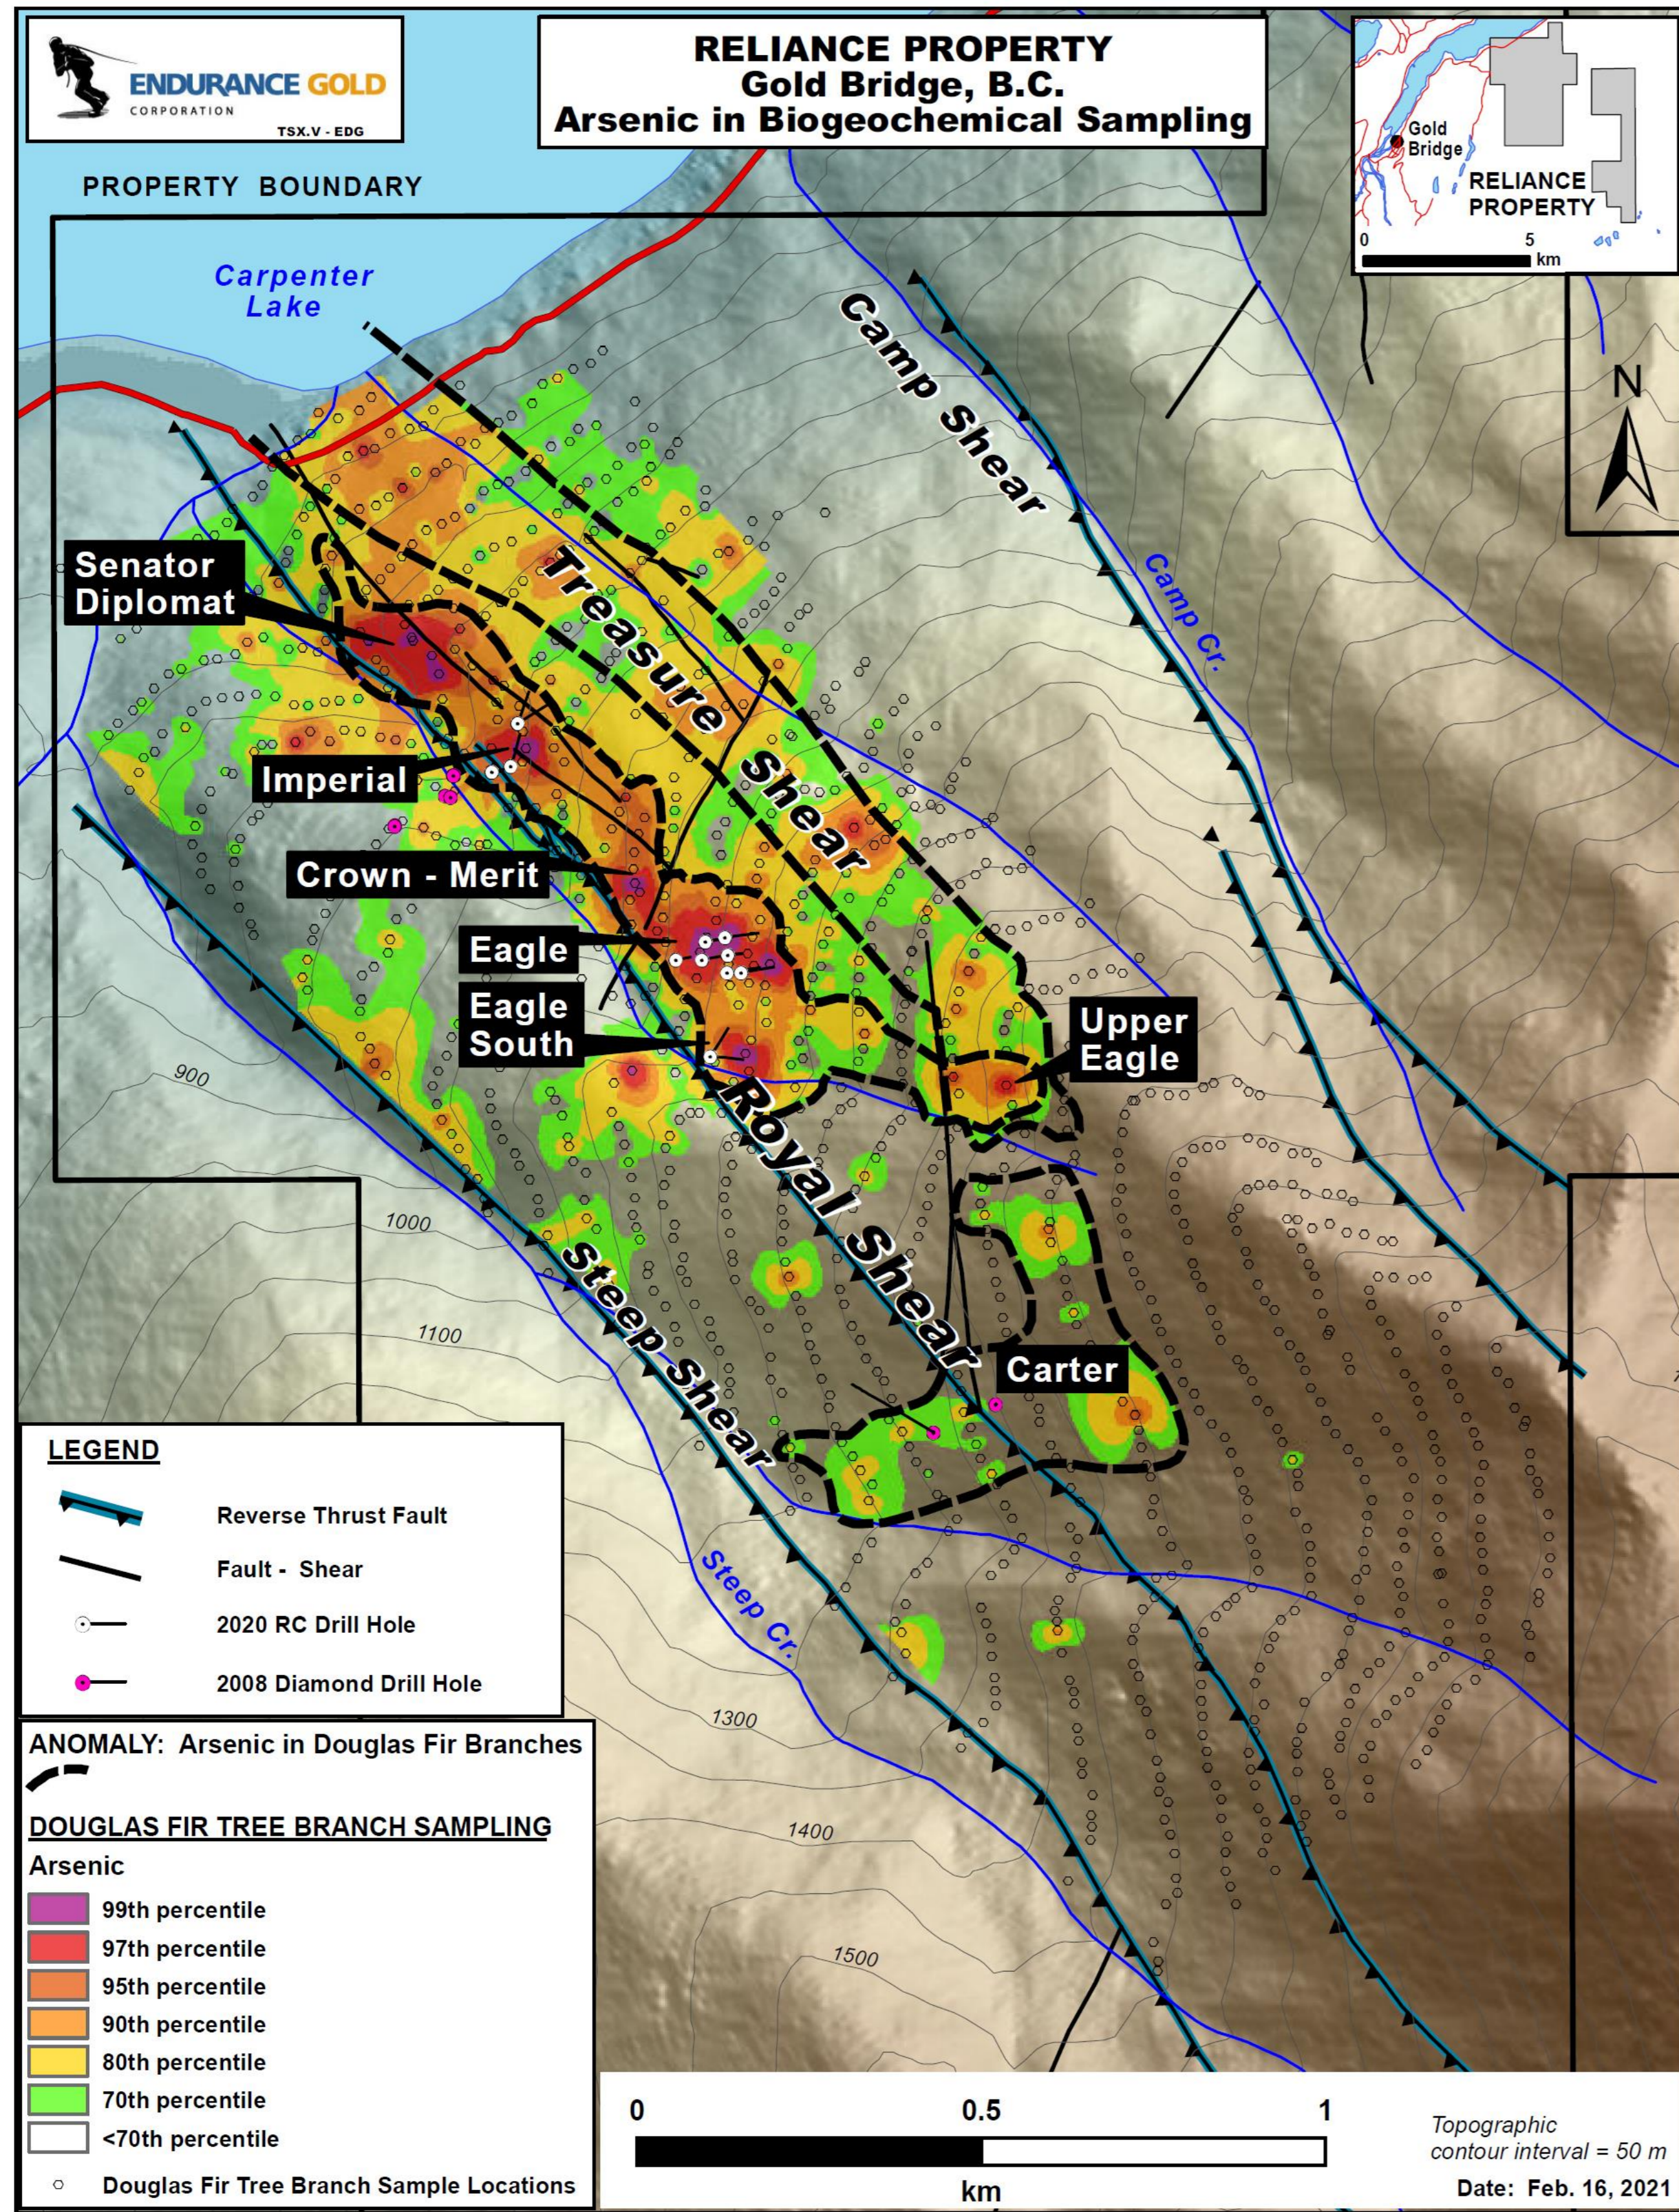

**BIOGEOCHEM ANOMALIES**

**GOLD IN TALUS-FINES**

**Eagle Stibnite Grab (0.83 g/t Au, 11.7% Sb)**

**Enigma Stibnite Grab (4.1 g/t Au, 6.8% Sb)**

**Reliance Property – Geochem (Arsenic) Anomalies**

**Olympic & Enigma – Geochem (Arsenic) Anomalies**